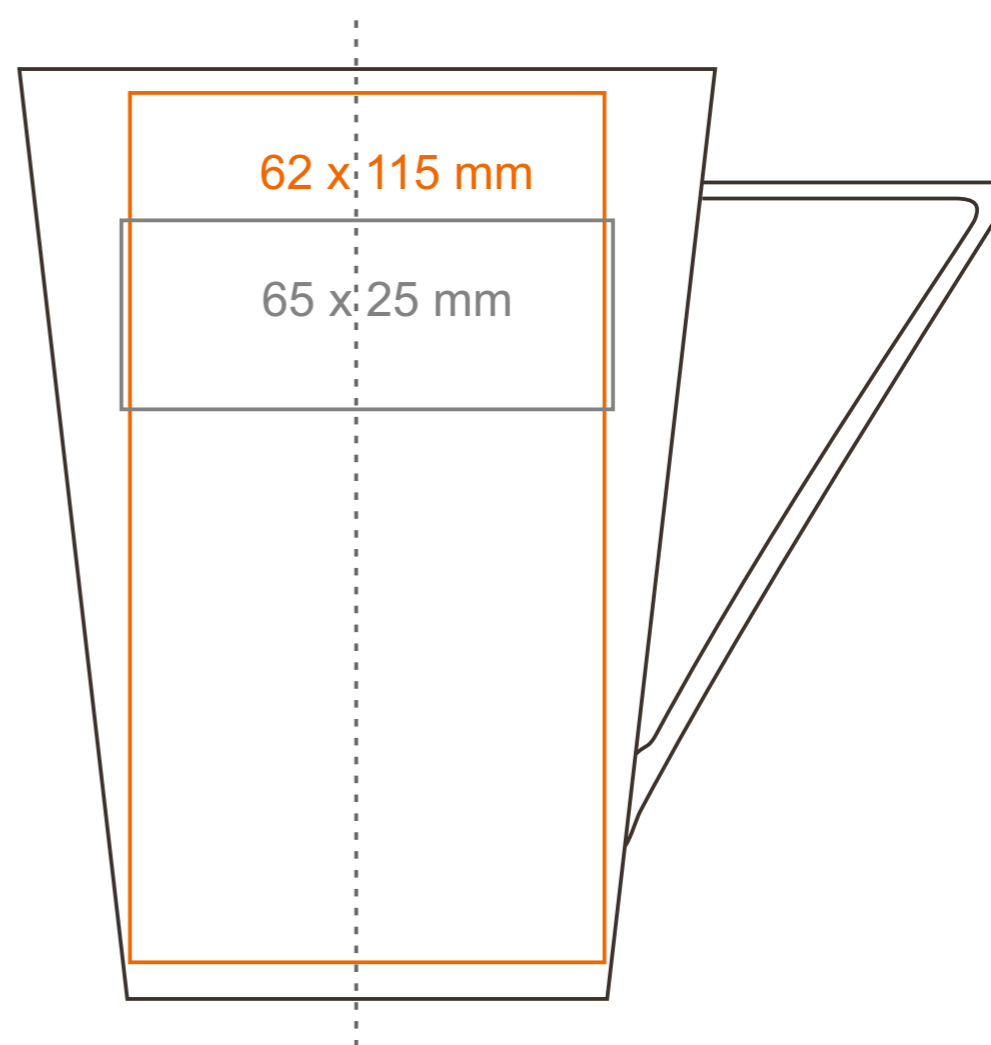

M_0420 **Geo II**

400 ml / h: 122 mm / Ø 90 mm

Nadruk na uchu	- 70 x 10 mm
Nadruk wewnątrz na ściance	- 50 x 10 mm
Nadruk wewnątrz na dnie	- Ø 30 mm
Nadruk od spodu	- Ø 40 mm

*W przypadku projektów dla kalkomanii wybiegających poza standardową powierzchnię nadruku prosimy o kontakt z działem handlowym.