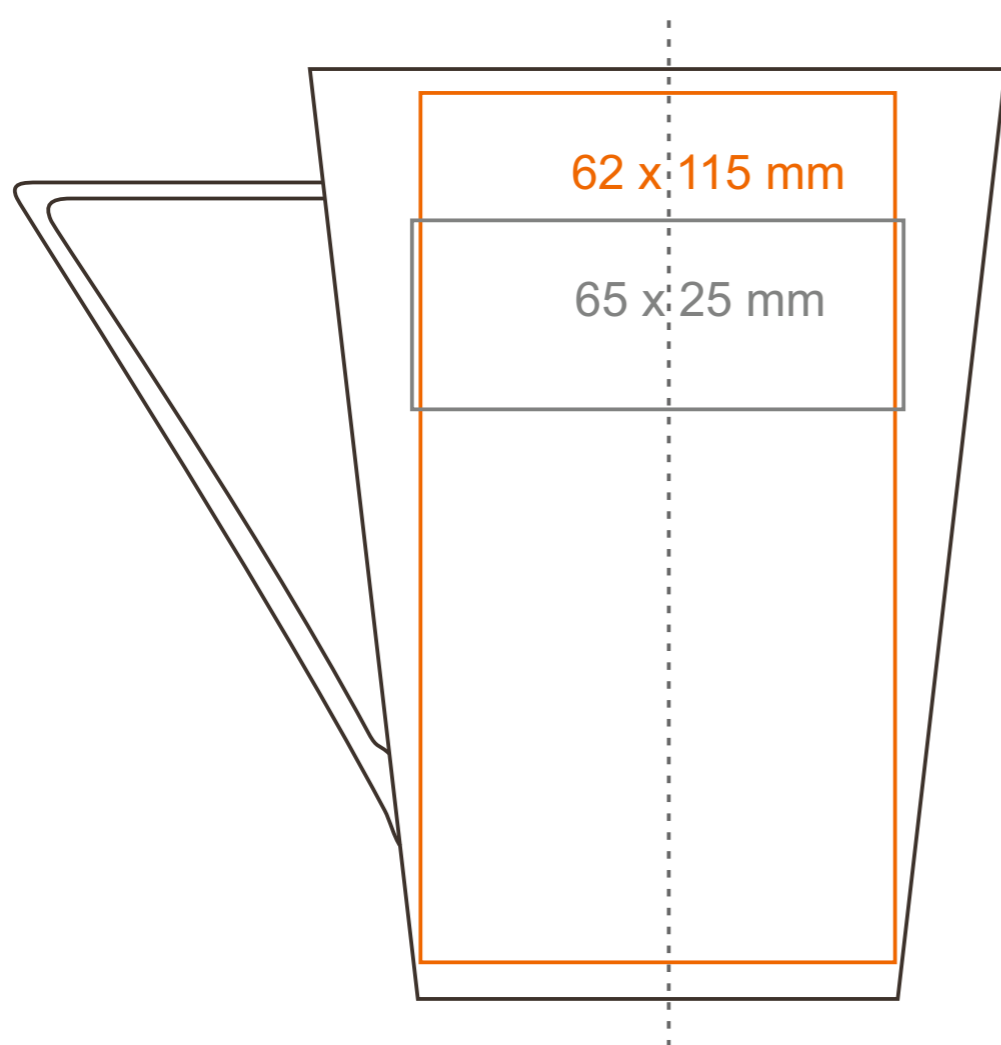

M_0420 **Geo II**

400 ml / h: 122 mm / Ø 90 mm

Nadruk na uchu	- 70 x 10 mm
Nadruk wewnątrz na ściance	- 50 x 10 mm
Nadruk wewnątrz na dnie	- Ø 30 mm
Nadruk od spodu	- Ø 40 mm

*W przypadku projektów dla kalkomanii wybiegających poza standardową powierzchnię nadruku prosimy o kontakt z działem handlowym.