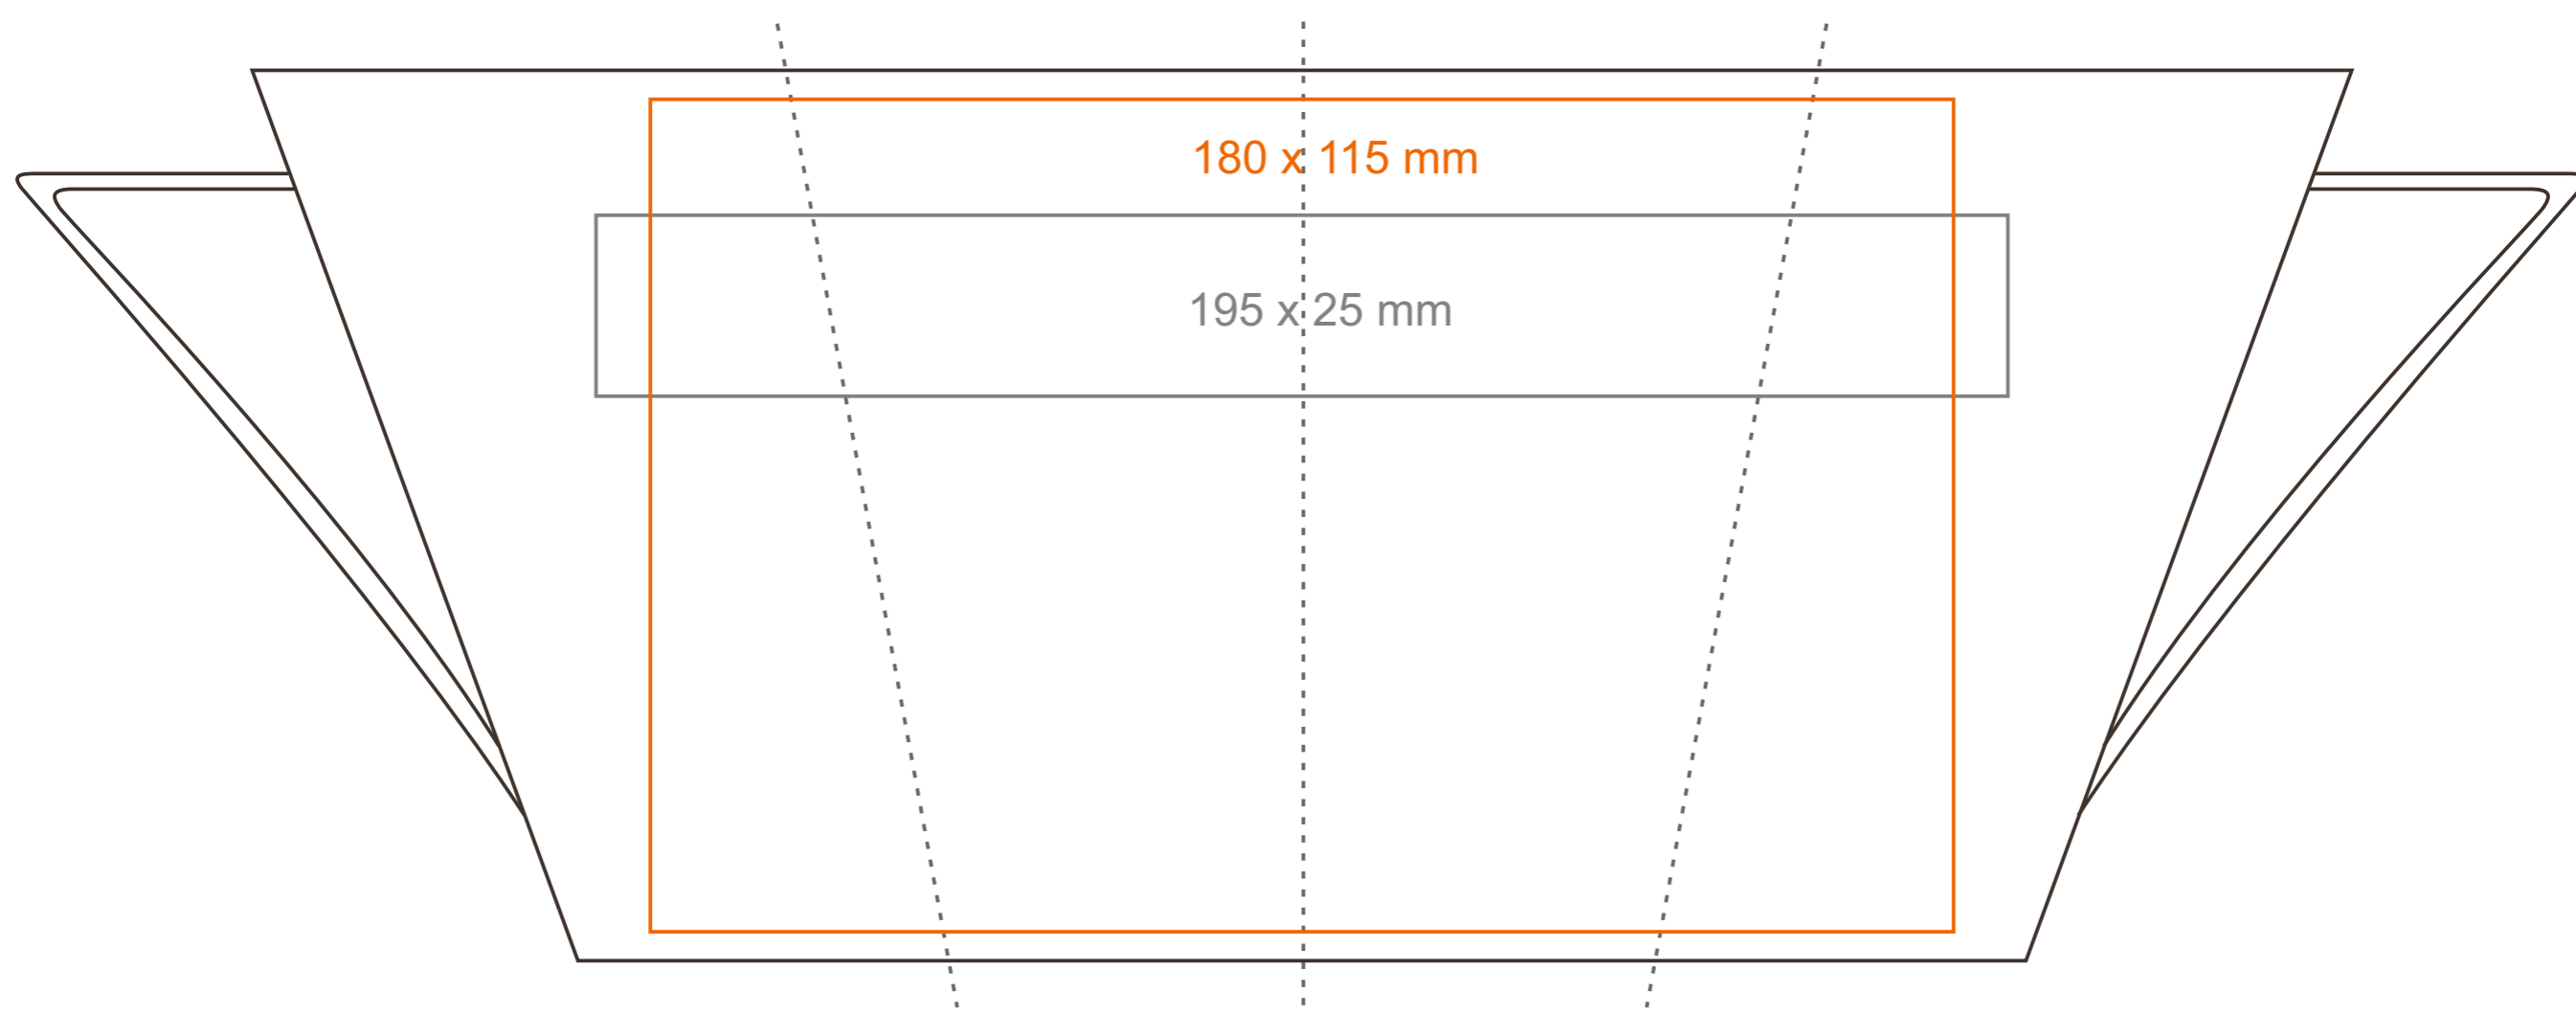

M_0420 **Geo II**

400 ml / h: 122 mm / Ø 90 mm

Nadruk na uchu	- 70 x 10 mm
Nadruk wewnątrz na ściance	- 50 x 10 mm
Nadruk wewnątrz na dnie	- Ø 30 mm
Nadruk od spodu	- Ø 40 mm

*W przypadku projektów dla kalkomanii wybiegających poza standardową powierzchnię nadruku prosimy o kontakt z działem handlowym.